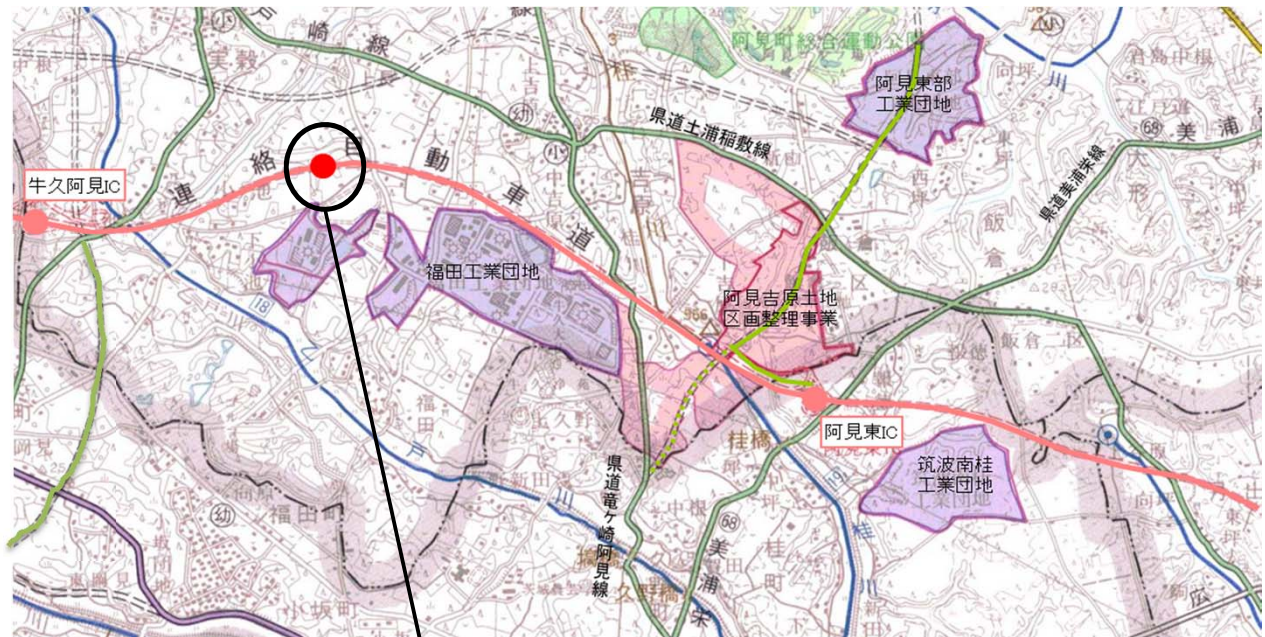

保有地のご案内(阿見町福田)

- 地番 阿見町福田字谷ノ沢208-8外4筆
- 面積 1,819.44㎡
- 地目 山林・雑種地
- 都市計画区域 市街化調整区域
- 用途地域 なし
- 地区計画 なし
- 指定建ぺい率 60%
- 指定容積率 200%
- 周囲の施設等 首都圏中央連絡自動車道牛久阿見ICまで約4.5km

茨城県土地開発公社